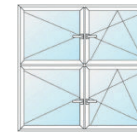

Fenster dreiteilig

Dreh-Kipp/
Fest ohne
Flügel/Dreh-
Kipp - DK/
FoF/DK
nach oben

Fest ohne
Flügel/Dreh-
Kipp/Fest
ohne Flügel -
FoF/DK/FoF
nach oben

Fenster zweiflügelig mit Unterlicht

Dreh/Dreh-Kipp
Stulpenfenster
mit Unterlicht Kipp
oder Dreh - D/DK

Dreh/Dreh-Kipp
Stulpenfenster
mit Unterlicht Fest
ohne Flügel - D/DK

Dreh-Kipp/Dreh-
Kipp mit Setz-
pfosten
mit Unterlicht Kipp,
Drehflügel oder
Fest - DK/DK

Fenster vierflügelig

Dreh/Dreh-Kipp/
Dreh/Dreh-Kipp
2x Stulpenfenster -
D-DK/D-DK