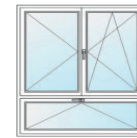

Dreh-Kipp/Dreh-
Kipp mit Setz-
pfosten
mit Oberlicht Kipp,
Drehflügel oder Fest
- DK/DK

Dreh/Dreh-Kipp mit
Oberlicht
mit Pfosten ohne
Stulp - D/DK nach
oben

Dreh/Dreh-Kipp mit
Oberlicht
Fest ohne Flügel mit
Pfosten ohne Stulp -
D/DK nach oben

Fenster dreiteilig

Dreh-Kipp/
Fest ohne
Flügel/Dreh-
Kipp - DK/
FoF/DK
nach oben

Fest ohne
Flügel/Dreh-
Kipp/Fest
ohne Flügel -
FoF/DK/FoF
nach oben

Fenster zweiflügelig mit Unterlicht

Dreh/Dreh-Kipp
Stulpenfenster
mit Unterlicht Kipp
oder Dreh - D/DK