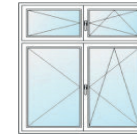

Fenster einflügelig

Dreh - Kipp
Fenster-
DK

Dreh-
Fenster -
D

Kipp-
Fenster -
K

Fenster fest

Dreh - Kipp
Fenster-
DK

Dreh-
Fenster-
D

Kipp -
Fenster-
K

Dreh-Kipp/Dreh-
Kipp mit Setz-
pfosten
mit Oberlicht Kipp,
Drehflügel oder Fest
- DK/DK

Dreh/Dreh-Kipp mit
Oberlicht
mit Pfosten ohne
Stulp - D/DK nach
oben

Dreh/Dreh-Kipp mit
Oberlicht
Fest ohne Flügel mit
Pfosten ohne Stulp -
D/DK nach oben

Fenster dreiteilig

Dreh-Kipp/
Fest ohne
Flügel/Dreh-
Kipp - DK/
FoF/DK
nach oben

Fest ohne
Flügel/Dreh-
Kipp/Fest
ohne Flügel -
FoF/DK/FoF
nach oben

Fenster zweiflügelig mit Unterlicht

Dreh/Dreh-Kipp
Stulpenfenster
mit Unterlicht Kipp
oder Dreh - D/DK

Dreh/Dreh-Kipp
Stulpenfenster
mit Unterlicht Fest
ohne Flügel - D/DK

Dreh-Kipp/Dreh-
Kipp mit Setz-
pfosten
mit Unterlicht Kipp,
Drehflügel oder
Fest - DK/DK

Fenster vierflügelig

Dreh/Dreh-Kipp/
Dreh/Dreh-Kipp
2x Stulpenfenster -
D-DK/D-DK