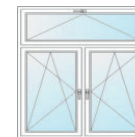

Dreh-Kipp
Fenster mit
Unterlicht
Fest ohne
Flügel - DK

Fenster zweiflügelig mit Oberlicht

Dreh/Dreh-Kipp
Stulpenfenster
mit Oberlicht Kipp
oder Dreh - D/DK

Dreh/Dreh-Kipp
Stulpenfenster
mit Oberlicht Fest
ohne Flügel - D/DK

Dreh-Kipp/Dreh-
Kipp mit Setz-
pfosten
mit Oberlicht Kipp,
Drehflügel oder Fest
- DK/DK

Dreh/Dreh-Kipp mit
Oberlicht
mit Pfosten ohne
Stulp - D/DK nach
oben

Dreh/Dreh-Kipp mit
Oberlicht
Fest ohne Flügel mit
Pfosten ohne Stulp -
D/DK nach oben