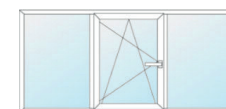

Dreh-Kipp/Dreh-
Kipp mit Setz-
pfosten
mit Oberlicht Kipp,
Drehflügel oder Fest
- DK/DK

Dreh/Dreh-Kipp mit
Oberlicht
mit Pfosten ohne
Stulp - D/DK nach
oben

Dreh/Dreh-Kipp mit
Oberlicht
Fest ohne Flügel mit
Pfosten ohne Stulp -
D/DK nach oben

Fenster dreiteilig

Dreh-Kipp/
Fest ohne
Flügel/Dreh-
Kipp - DK/
FoF/DK
nach oben

Fest ohne
Flügel/Dreh-
Kipp/Fest
ohne Flügel -
FoF/DK/FoF
nach oben

Fenster zweiflügelig mit Unterlicht

Dreh/Dreh-Kipp
Stulpenfenster
mit Unterlicht Kipp
oder Dreh - D/DK