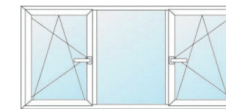

Dreh-Kipp
Fenster mit
Unterlicht
Fest ohne
Flügel - DK

Fenster zweiflügelig mit Oberlicht

Dreh/Dreh-Kipp
Stulpenfenster
mit Oberlicht Kipp
oder Dreh - D/DK

Dreh/Dreh-Kipp
Stulpenfenster
mit Oberlicht Fest
ohne Flügel - D/DK

Dreh-Kipp/Dreh-
Kipp mit Setz-
pfosten
mit Oberlicht Kipp,
Drehflügel oder Fest
- DK/DK

Dreh/Dreh-Kipp mit
Oberlicht
mit Pfosten ohne
Stulp - D/DK nach
oben

Dreh/Dreh-Kipp mit
Oberlicht
Fest ohne Flügel mit
Pfosten ohne Stulp -
D/DK nach oben

Fenster dreiteilig

Dreh-Kipp/
Fest ohne
Flügel/Dreh-
Kipp - DK/
FoF/DK
nach oben

Fest ohne
Flügel/Dreh-
Kipp/Fest
ohne Flügel -
FoF/DK/FoF
nach oben

Fenster zweiflügelig mit Unterlicht

Dreh/Dreh-Kipp
Stulpenfenster
mit Unterlicht Kipp
oder Dreh - D/DK