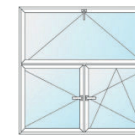

Dreh/Dreh/Dreh-
Kipp Fenster
mit Pfosten ohne
Stulp - D/D/DK

Fenster mit Ober- oder Unterlicht

Dreh-Kipp
Fenster mit
Oberlicht
Kipp oder Dreh
- DK

Dreh-Kipp
Fenster mit
Unterlicht
Kipp oder Dreh
- DK

Dreh-Kipp
Fenster mit
Oberlicht
Fest ohne
Flügel - DK

Dreh-Kipp
Fenster mit
Unterlicht
Fest ohne
Flügel - DK

Fenster zweiflügelig mit Oberlicht

Dreh/Dreh-Kipp
Stulpenfenster
mit Oberlicht Kipp
oder Dreh - D/DK

Dreh/Dreh-Kipp
Stulpenfenster
mit Oberlicht Fest
ohne Flügel - D/DK

Dreh-Kipp/Dreh-
Kipp mit Setz-
pfosten
mit Oberlicht Kipp,
Drehflügel oder Fest
- DK/DK

Dreh/Dreh-Kipp mit
Oberlicht
mit Pfosten ohne
Stulp - D/DK nach
oben

Dreh/Dreh-Kipp mit
Oberlicht
Fest ohne Flügel mit
Pfosten ohne Stulp -
D/DK nach oben