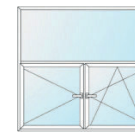

Dreh-Kipp
Fenster mit
Unterlicht
Fest ohne
Flügel - DK

Fenster zweiflügelig mit Oberlicht

Dreh/Dreh-Kipp
Stulpenfenster
mit Oberlicht Kipp
oder Dreh - D/DK

Dreh/Dreh-Kipp
Stulpenfenster
mit Oberlicht Fest
ohne Flügel - D/DK

Dreh-Kipp/Dreh-
Kipp mit Setz-
pfosten
mit Oberlicht Kipp,
Drehflügel oder Fest
- DK/DK

Dreh/Dreh-Kipp mit
Oberlicht
mit Pfosten ohne
Stulp - D/DK nach
oben

Dreh/Dreh-Kipp mit
Oberlicht
Fest ohne Flügel mit
Pfosten ohne Stulp -
D/DK nach oben